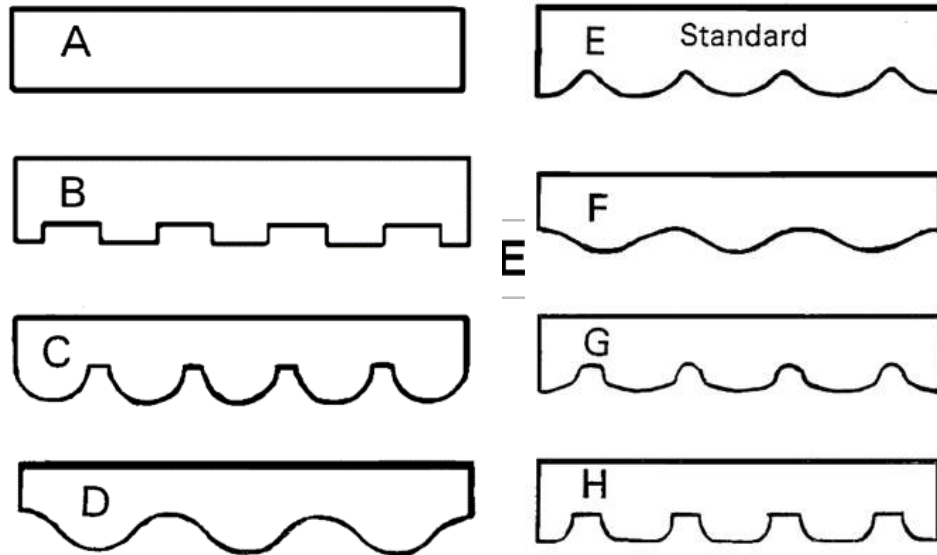

BINDING

Standard valance styles are listed here. Some styles may vary depending on the pattern and where the stripes fall. If a custom valance is required, include a well-dimensioned sketch with the order as well as instructions on style. Our standard valance is "E", if no valance style is specified, we use "E".