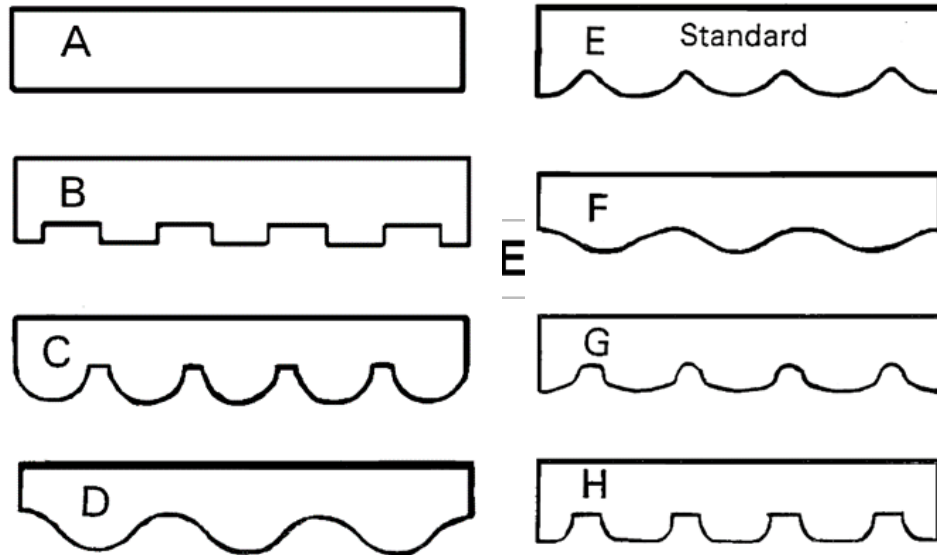

BINDING

Standard valance styles are listed here. Some styles may vary depending on the pattern and where the stripes fall. If a custom valance is required, include a well-dimensioned sketch with the order as well as instructions on style. Our standard valance is "E", if no valance style is specified, we use "E".